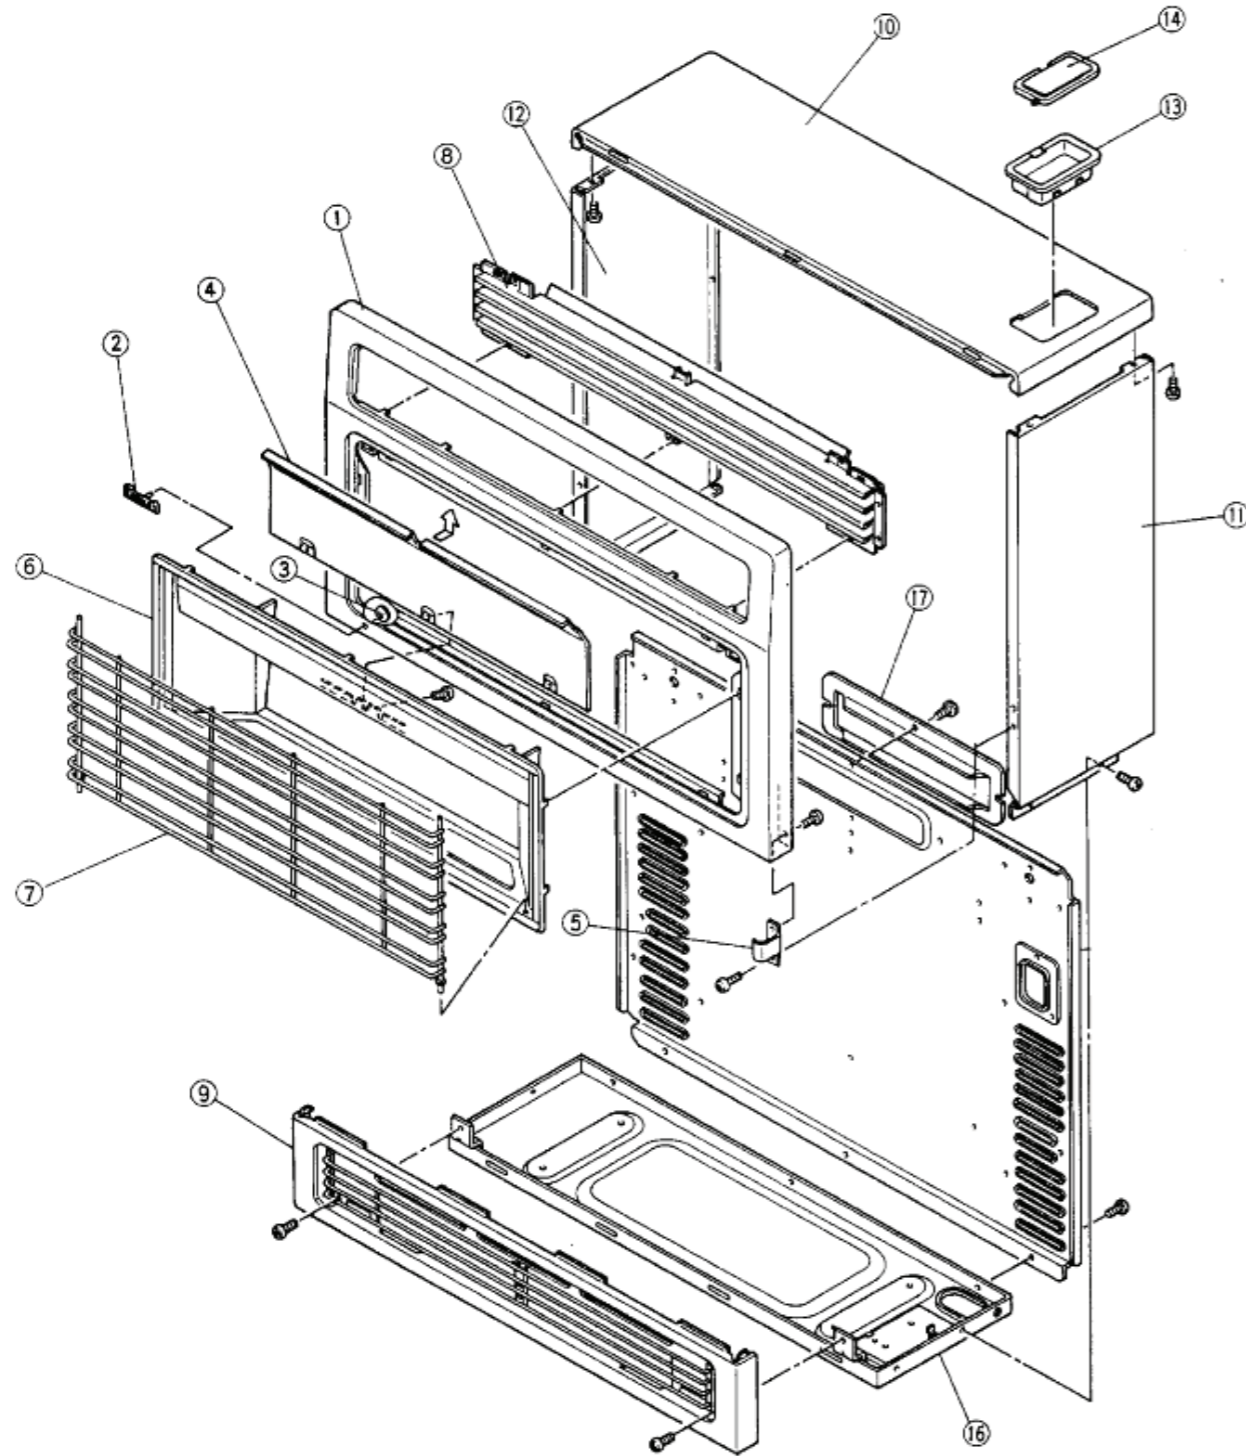

Ref.	Description	Qty.	Part No.
1	Front panel beige	1	6601A
2	Brand badge	1	5327
3	Push nut	1	5431
4	Front panel heat shield	1	6608
5	Front panel fixing bracket	2	6603
6	Reflector R/H side panel	1	6606
6	Reflector L/H side panel	1	6607
6	Reflector bottom panel	1	6604
6	Reflector top panel	1	6605
7	Dress guard	1	6778
8	Louvre top beige (240)	1	6602A
8	Louvre top olive drab (241)	1	6602C
9	Louvre bottom beige	1	6613A
10	Top panel beige	1	6610A
11	Side panel R/H beige	1	6611A
13	Control box beige	1	6615A
13	Control box black	1	6615G
14	Control box lid black	1	6616G
16	Bottom panel	1	6660
17	Flue spigot air seal	1	5251